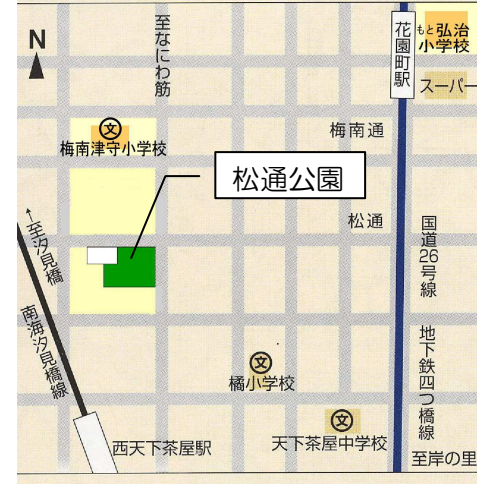

# 建物を持たない！ 西成児童館10周年！

主催

〔運営団体〕  
西成児童館の会  
ラポール  
NWO  
西天下茶屋  
ボランティアグループ

参加  
無料

まつどおり こうえん  
**松通公園**

第14回

まつどおりこうえん  
**松通公園**  
(松3丁目2-36)

# じどうかん 児童館フェスタ

にちじ

【ホームページ】 <http://nishinari-jidokan.jimdo.com/>

**5** がつ **15** 日にち (日) **13:00~15:00**  
**雨天決行**  
※雨天時は梅南集会所（松通公園となり）

今回は「ポイントラリー！」  
けん玉認定会も開催！