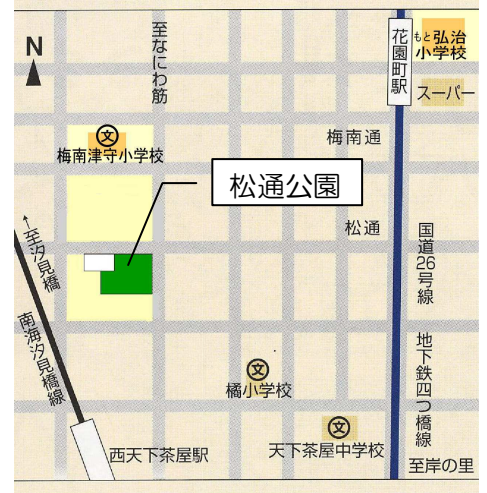

さんか
参加
むりょう
無料

主催

【運営団体】
西成児童館の会
ラポール
NWO
西天下茶屋
ボランティアグループ

第47回

まつどおり こうえん
松通公園

あそびのひろば
あそびの広場

ばしよ

まつどおりこうえん
松通公園
(松3丁目2-36)

次回は1月15日に松通公園にてあそびの広場 開催予定！

「もちつき」するよ～～♪